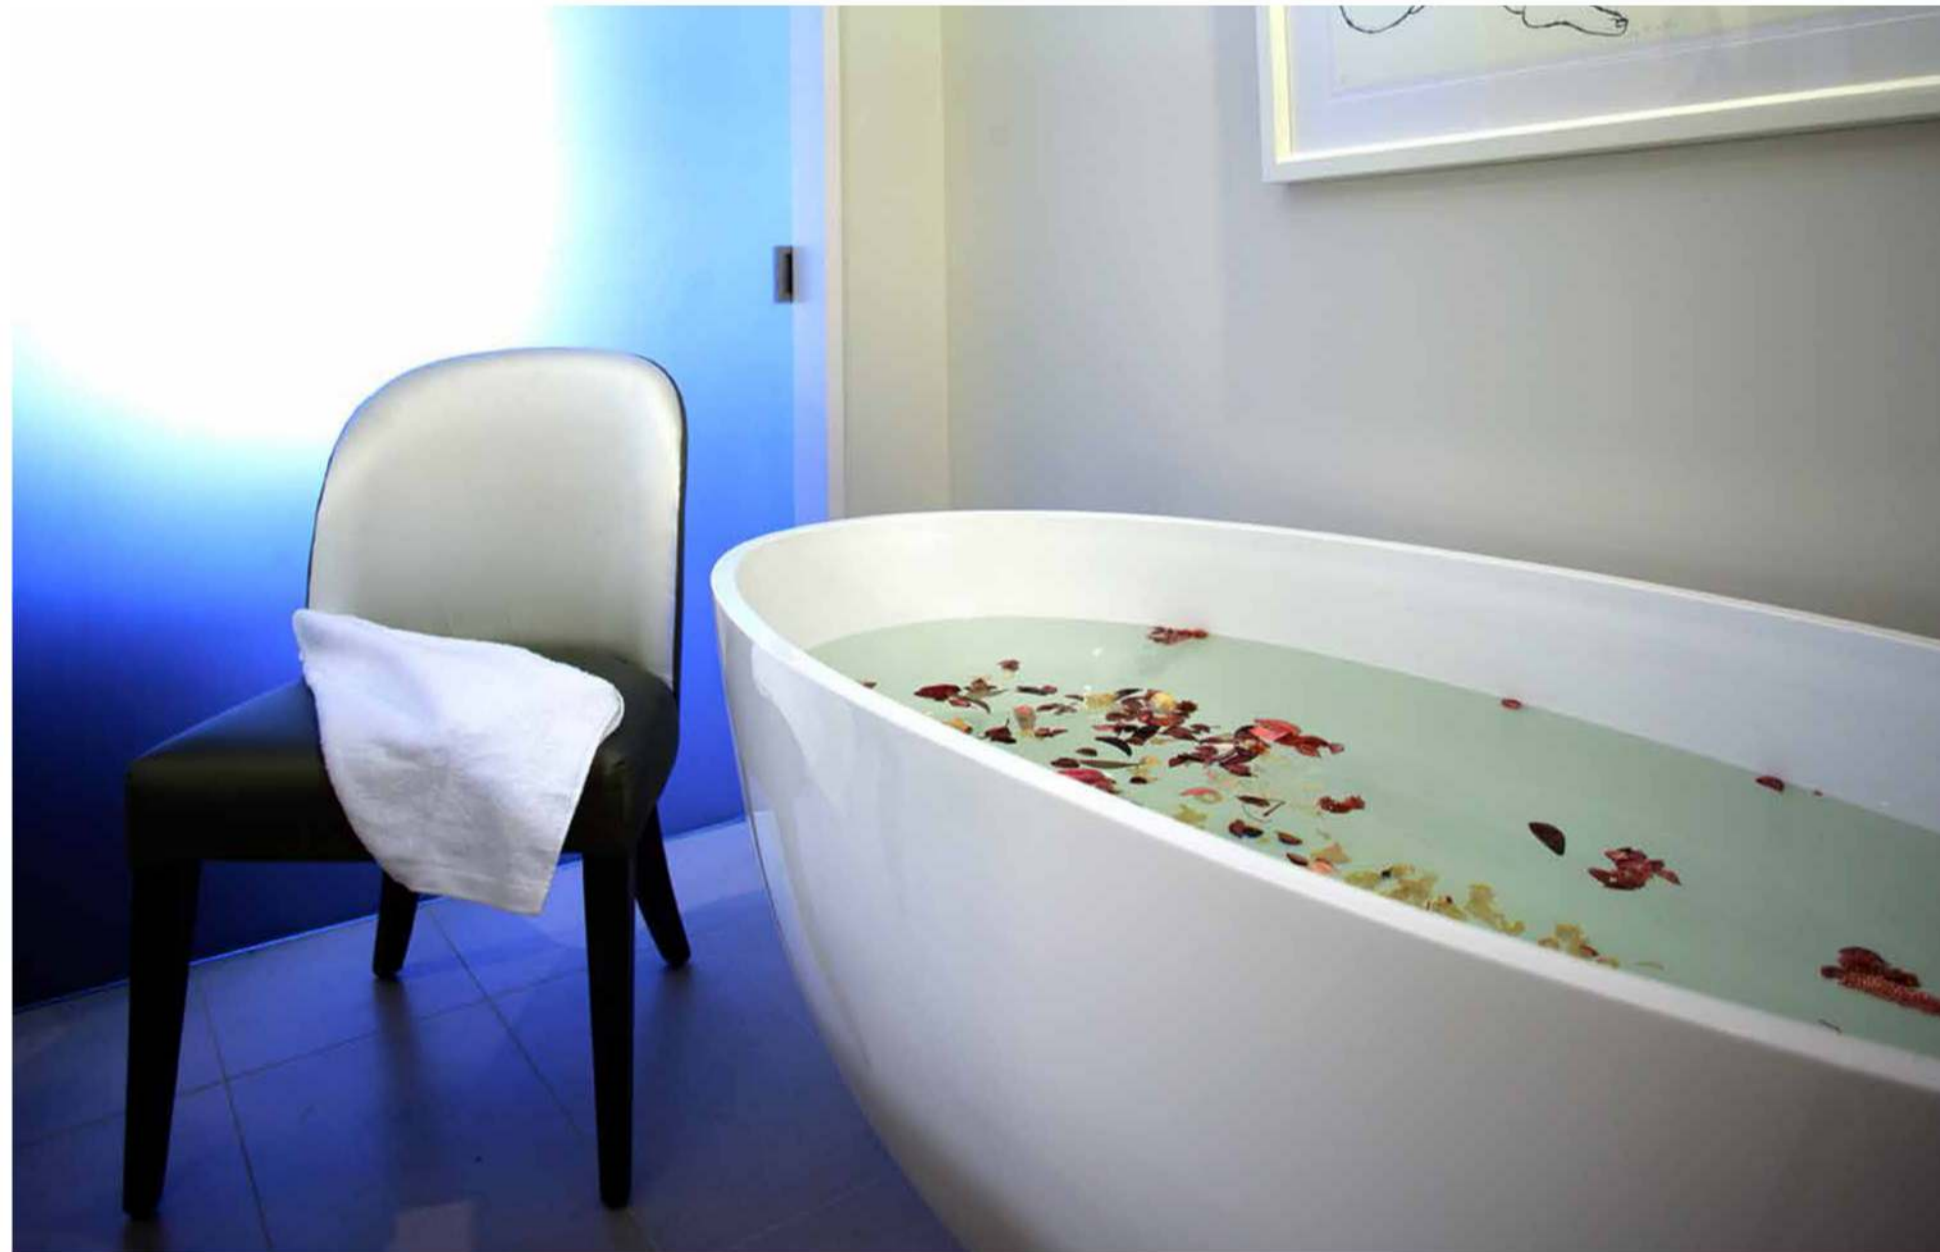

Mobilyaların çok büyük olmamasına özen gösterilirken mekânla uyumlu, orantılı bir şekilde tasarlanmasına ve seçilmesine özen gösterilmiş. Tüm ahşap işçilikleri mekana özel olarak yapılırken, özellikle oturma odasındaki kütüphane ve aksesuarlar için oluşturulan raflarda bu özen öne çıkıyor. Yatak odaları, banyo dahil mekânın hemen hemen her bölümünde dinlendirici renkler tercih edilirken, modern olduğu kadar zaman dışı bir atmosfer yaratılmış. Roselind Wilson, bu apartmanın tasarımıyla 2 de ödül kazanmış. International Property Awards'ın verdiği Best Design for London ile Best Design for UK apartment.